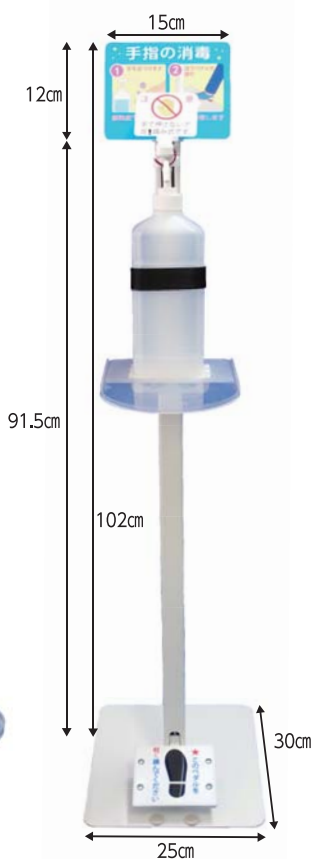

### 設置事例

アルシューⅢは置き場所を選びません

- 市役所 ●銀行 ●病院 ●小学校 ●飲食店
- ゴルフ場 ●オフィス入口 ●社員食堂入口

非接触式で  
衛生的

どこにでも  
設置可能

電源不要

市販ボトル  
使用可能

組立不要

# アルシュー III

新たにJr.サイズが出来ました

上部拡大

大人用

小人用

使用イメージ

## 仕様

- 電源 電源不要
- 本体サイズ 大人用 高さ91.5cm(案内プレート含102cm)×幅25cm×奥行30cm  
小人用 高さ69cm(案内プレート含78.9cm)×幅25cm×奥行30cm  
トレーサイズ 幅16cm×奥行25cm
- 重量 大人用 約3.3kg 小人用 約3.0kg
- ボトルサイズ 高さ19cm×幅8.5cm×奥行7.5cm  
容量1ℓ  
ハイデンポリエチレン製  
ポンプ:ディスペンサー  
※ポンプは受注状況によりお付けできない場合がございます。予めご了承ください。
- 梱包サイズ 高さ93cm×幅28cm×奥行31cm  
重量:大人用 3.5kg 小人用 3.2kg  
※梱包時、商品は寝かせた状態で箱に入っています。