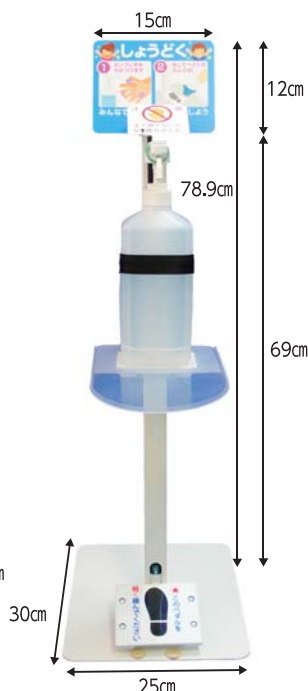

# アルシュー III

新たにJr.サイズが出来ました

上部拡大

大人用

小人用

使用イメージ

## 仕様

- 電源 電源不要
- 本体サイズ 大人用 高さ91.5cm(案内プレート含102cm)×幅25cm×奥行30cm  
小人用 高さ69cm(案内プレート含78.9cm)×幅25cm×奥行30cm  
トレーサイズ 幅16cm×奥行25cm
- 重量 大人用 約3.3kg 小人用 約3.0kg
- ボトルサイズ 高さ19cm×幅8.5cm×奥行7.5cm  
容量1ℓ  
ハイデンポリエチレン製  
ポンプ:ディスペンサー  
※ポンプは受注状況によりお付けできない場合がございます。予めご了承ください。
- 梱包サイズ 高さ93cm×幅28cm×奥行31cm  
重量:大人用 3.5kg 小人用 3.2kg  
※梱包時、商品は寝かせた状態で箱に入っています。